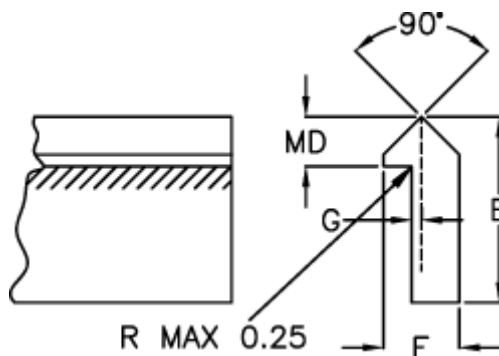

Varenummer: 055514500
Beskrivelse: Skinne T1SS 4500mm

Mål

E = 11.09

F = 4.74

G = 0.78

Kg/m = 0.272

MD(T) = 3.17